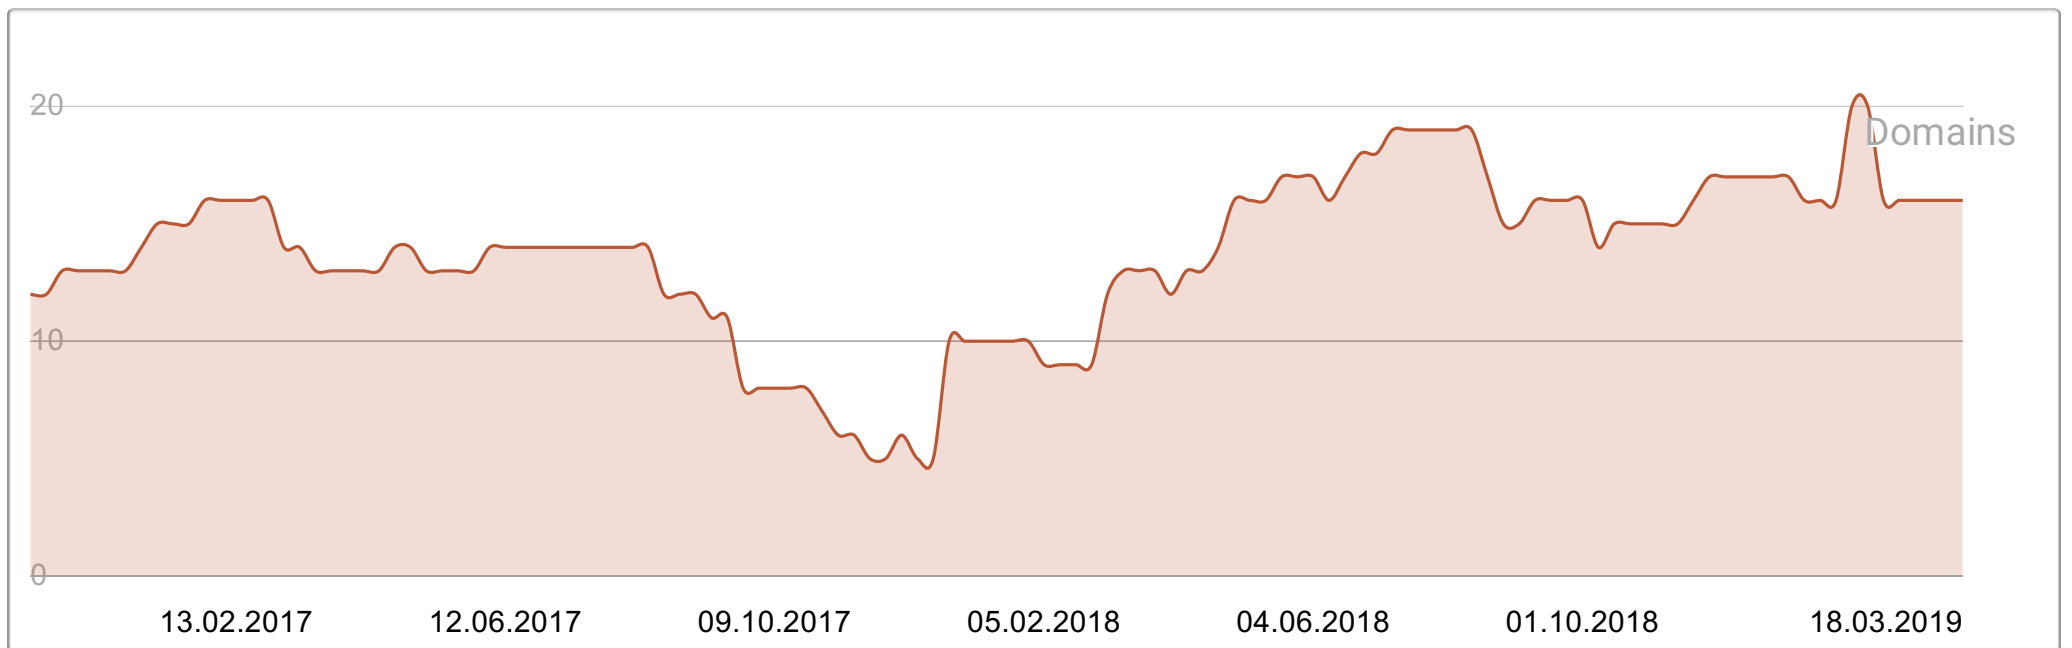

Übersicht Linkprofil (1/2)

Erläuterung:

Die Übersicht zeigt die eingehende **Anzahl bekannter Links** von anderen Domains an und wie diese sich aufteilen.

Die Aufteilung nach Sichtbarkeitsindex gibt dabei einen guten Überblick über die Stärke der verlinkenden Domains.

Links (bodenbelaege-kreller.de)

bodenbelaege-kreller.de (15.03.2019)

60

Link-Profil (bodenbelaege-kreller.de)

Hostnamen	18 →
Domains	16 →
IPs	16 →
Netzwerke	15 →

TLDs (bodenbelaege-kreller.de)

digital	30,00%
net	21,67%
de	20,00%
com	15,00%

Länder (bodenbelaege-kreller.de)

DE	47,06%
US	23,53%
Unbekannt	17,65%
DK	5,88%